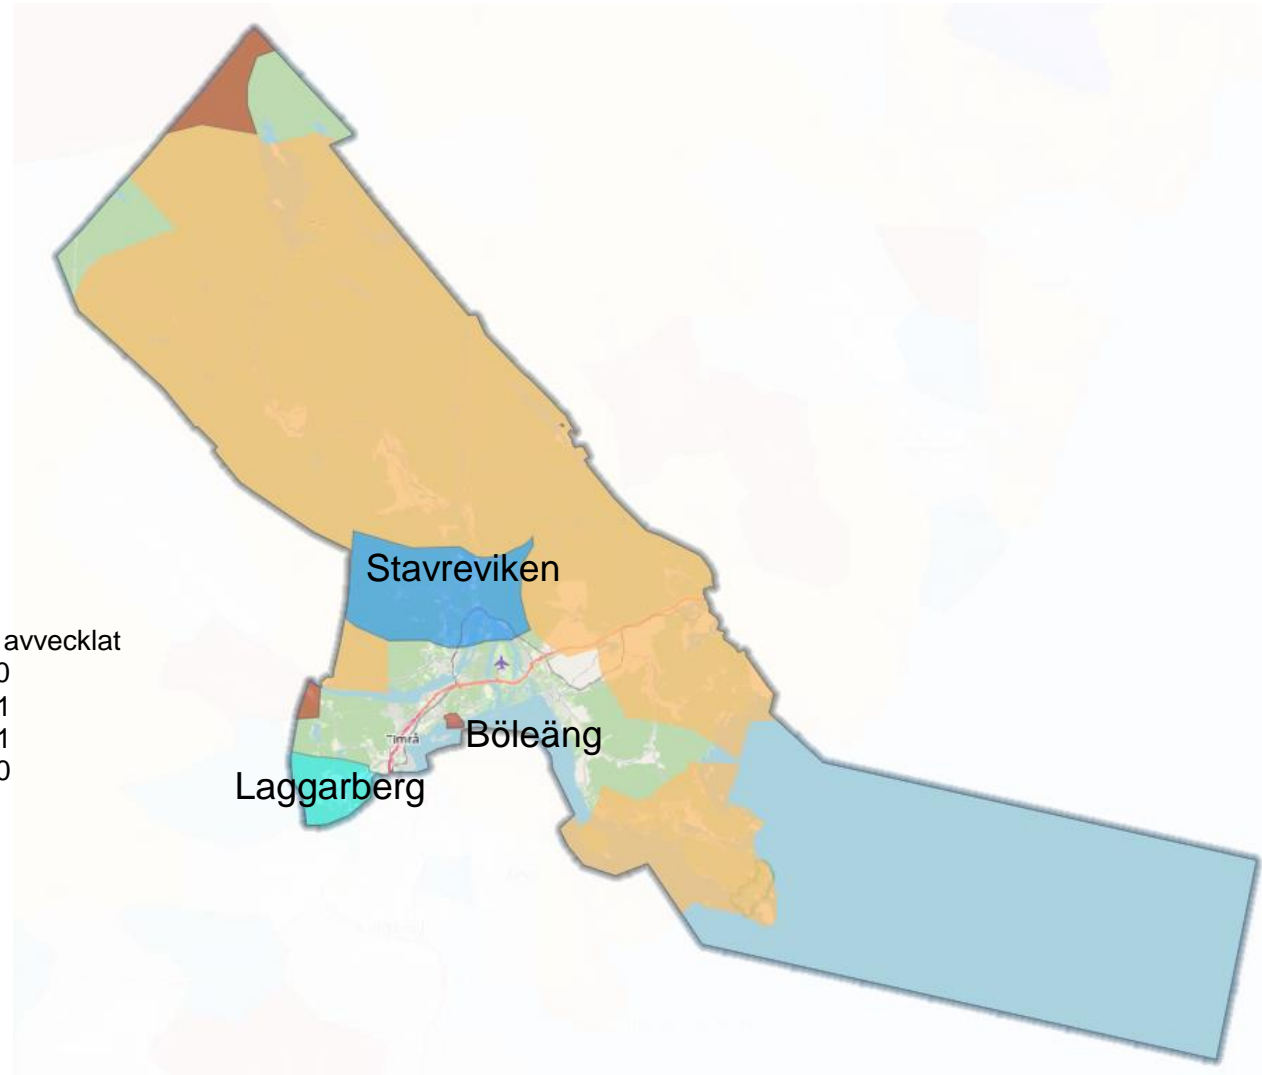

VÄSTERNORRLANDS LÄN KOMMUNKARTOR

SUNDSVALL

TIMRÅ

- Kopparnät avvecklat
- 2021-09-30
- 2022-03-31
- 2022-05-31
- 2022-09-30

KRAMFORS

SOLLEFTEÅ

- Kopparnät avvecklat
- 2021-09-30
- 2022-03-31
- 2022-05-31
- 2022-09-30

ÖRNSKÖLDSVIK

- Kopparnät avvecklat
- 2021-09-30
- 2022-03-31
- 2022-05-31
- 2022-09-30