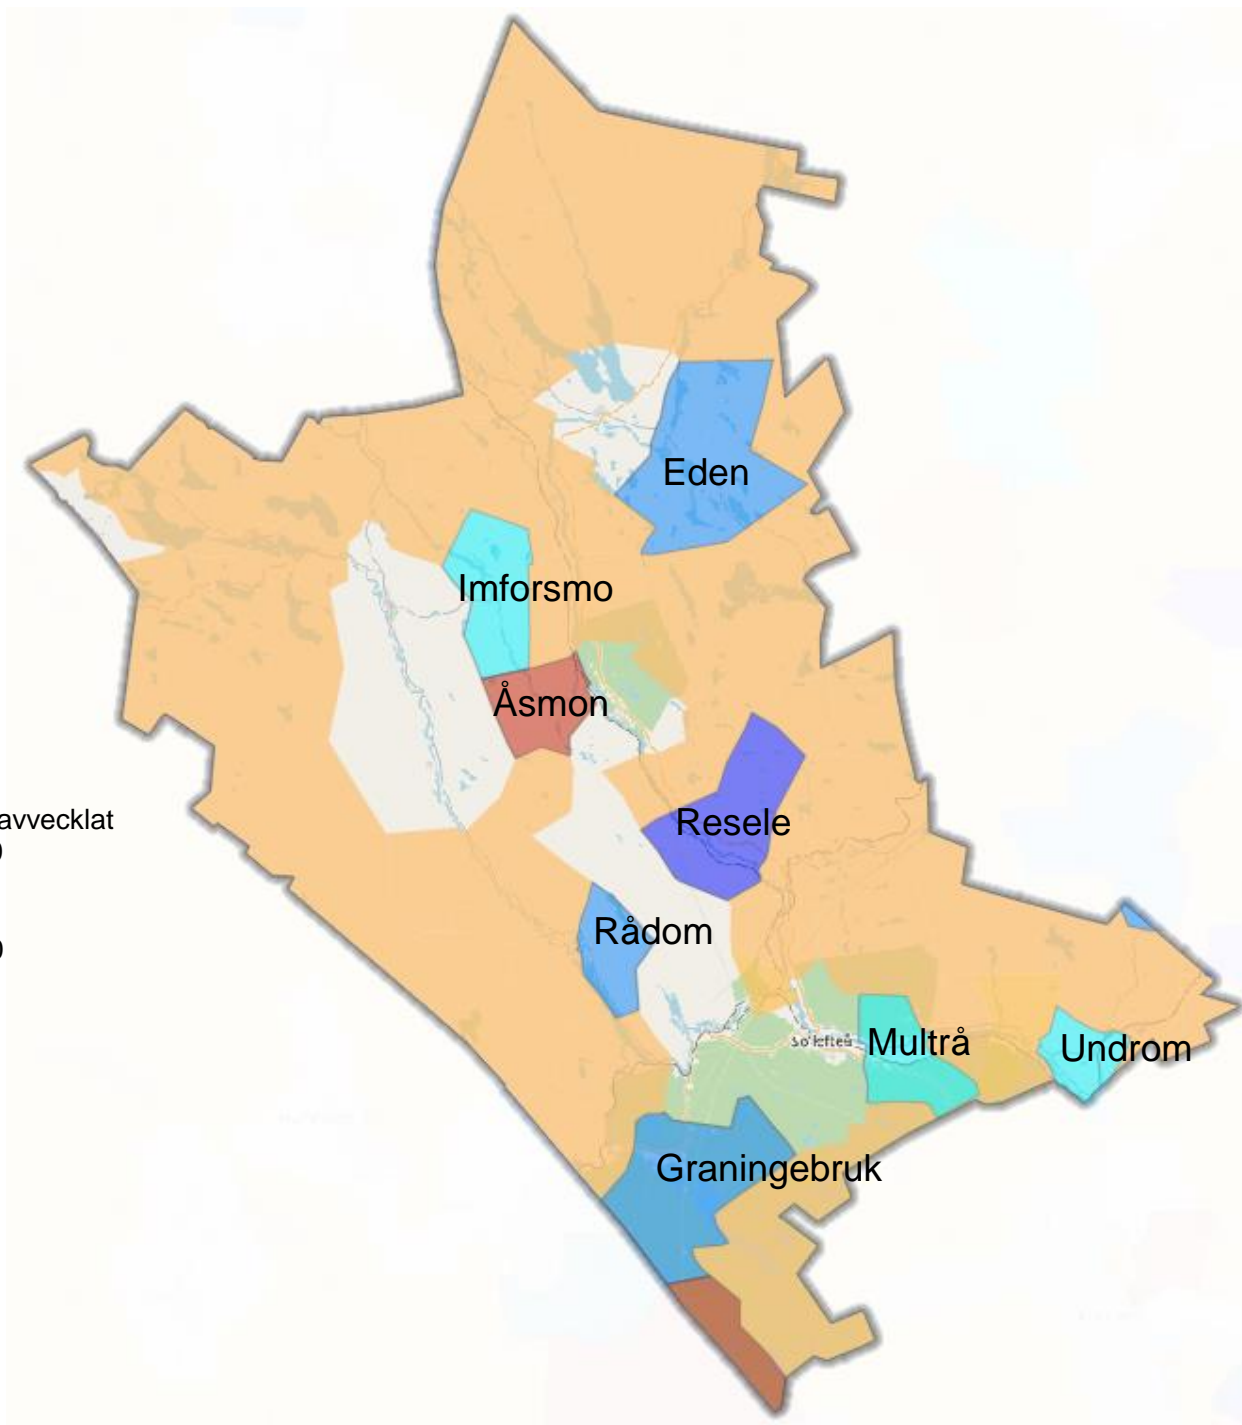

VÄSTERNORRLANDS LÄN KOMMUNKARTOR

SUNDSVALL

TIMRÅ

- Kopparnät avvecklat
- 2021-09-30
- 2022-03-31
- 2022-05-31
- 2022-09-30

KRAMFORS

SOLLEFTEÅ

- Kopparnät avvecklat
- 2021-09-30
- 2022-03-31
- 2022-05-31
- 2022-09-30

ÖRNSKÖLDSVIK

- Kopparnät avvecklat
- 2021-09-30
- 2022-03-31
- 2022-05-31
- 2022-09-30