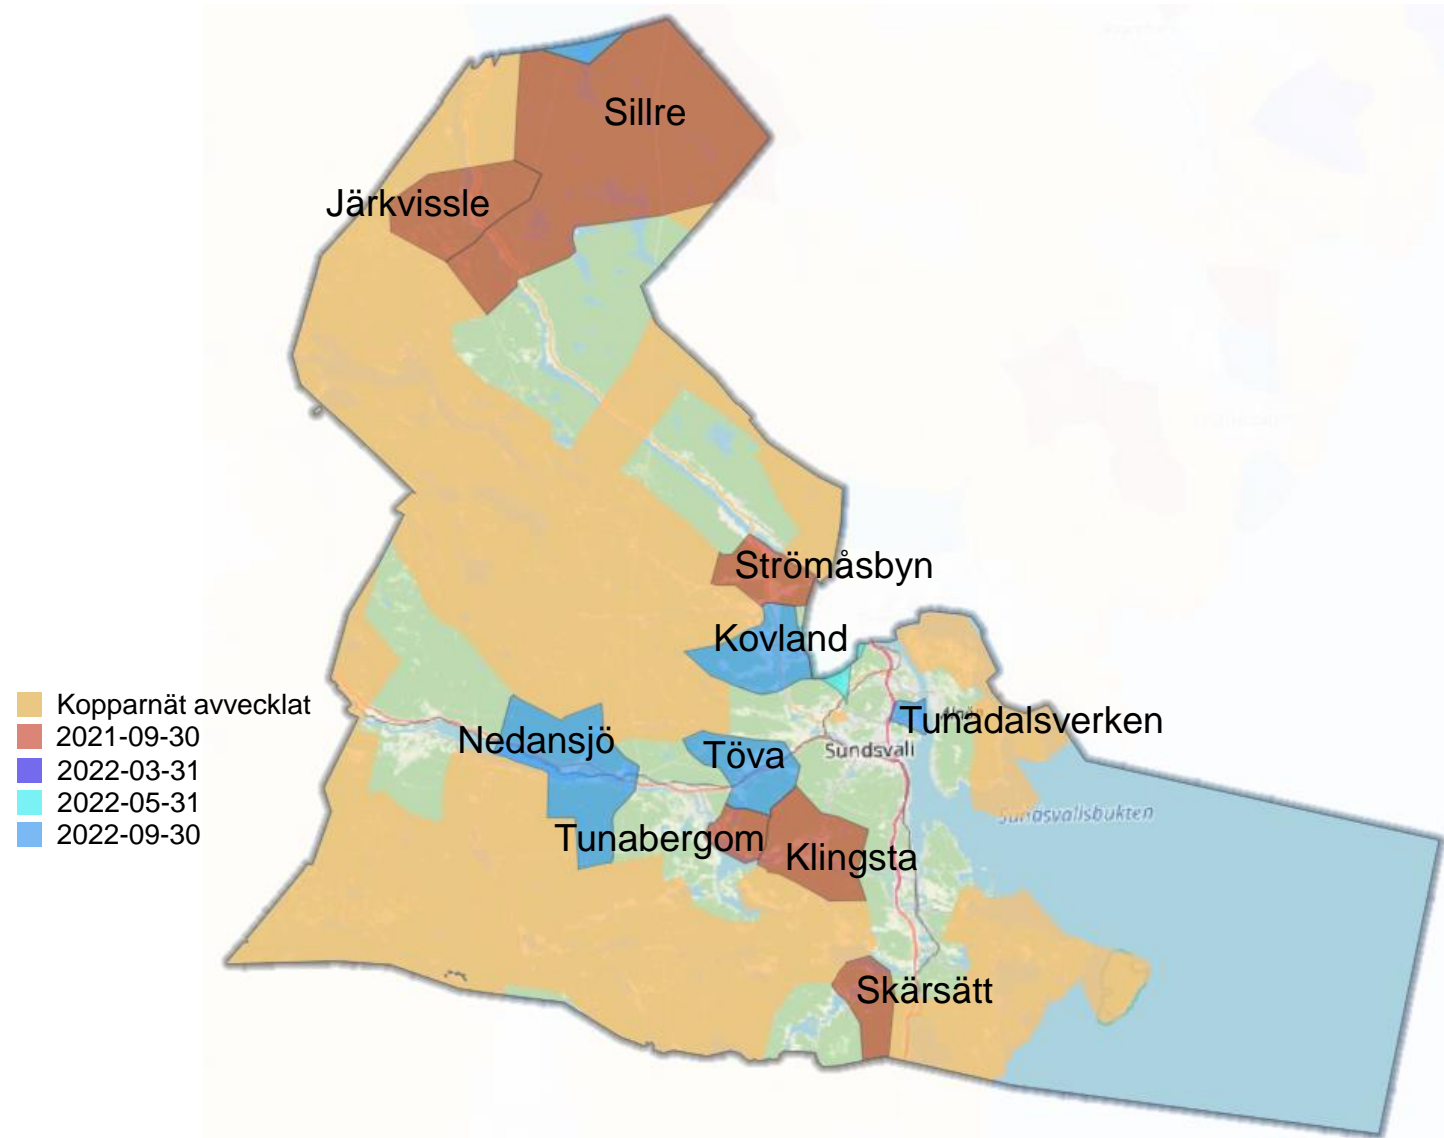

VÄSTERNORRLANDS LÄN KOMMUNKARTOR

SUNDSVALL

TIMRÅ

- Kopparnät avvecklat
- 2021-09-30
- 2022-03-31
- 2022-05-31
- 2022-09-30

KRAMFORS

SOLLEFTEÅ

- Kopparnät avvecklat
- 2021-09-30
- 2022-03-31
- 2022-05-31
- 2022-09-30

ÖRNSKÖLDSVIK

- Kopparnät avvecklat
- 2021-09-30
- 2022-03-31
- 2022-05-31
- 2022-09-30