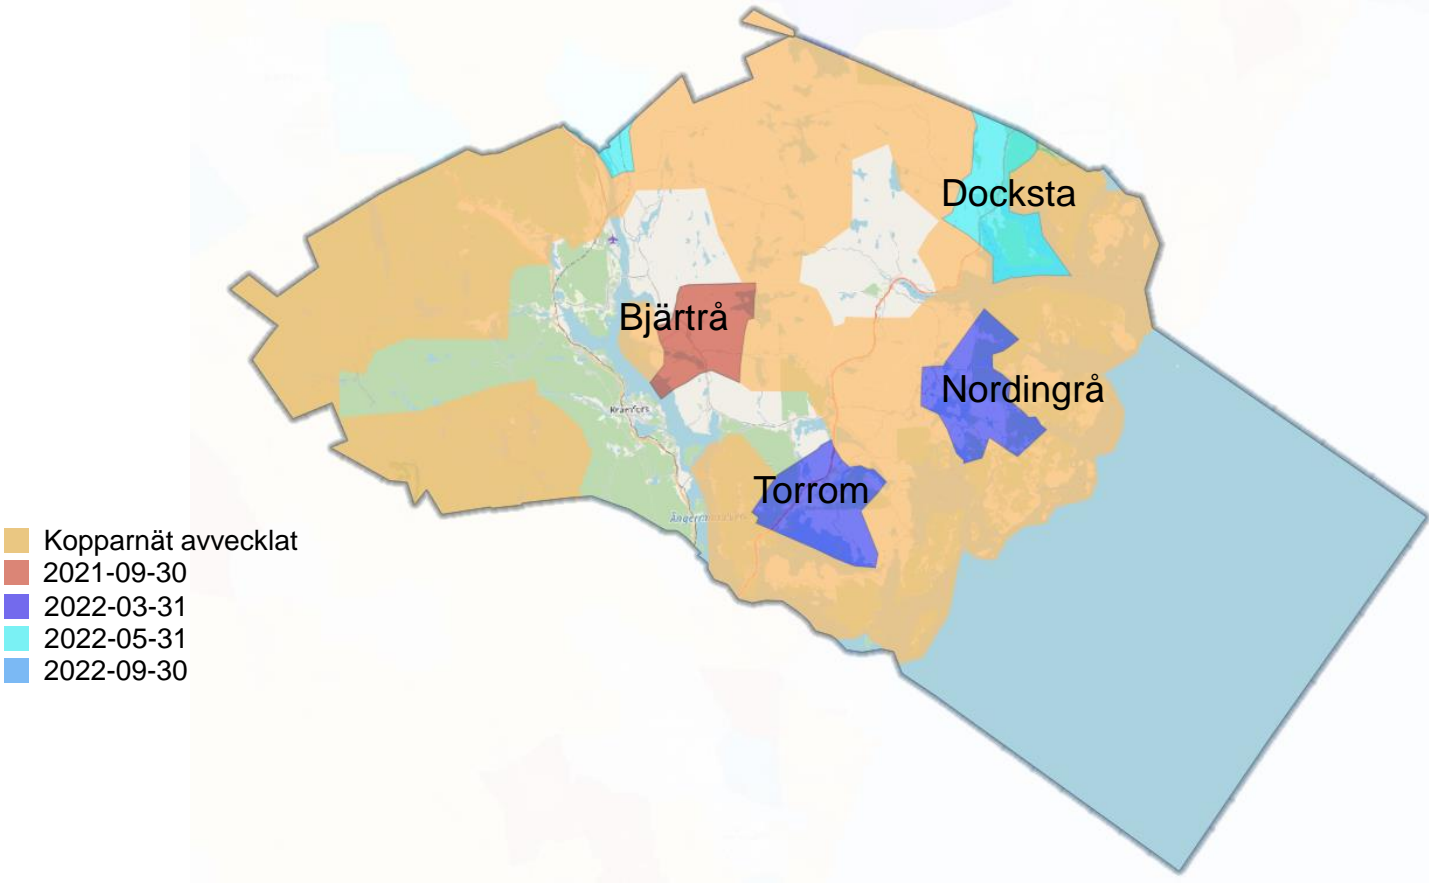

VÄSTERNORRLANDS LÄN KOMMUNKARTOR

SUNDSVALL

TIMRÅ

- Kopparnät avvecklat
- 2021-09-30
- 2022-03-31
- 2022-05-31
- 2022-09-30

KRAMFORS

SOLLEFTEÅ

- Kopparnät avvecklat
- 2021-09-30
- 2022-03-31
- 2022-05-31
- 2022-09-30

ÖRNSKÖLDSVIK

- Kopparnät avvecklat
- 2021-09-30
- 2022-03-31
- 2022-05-31
- 2022-09-30